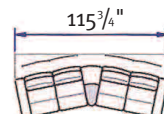

Size: Medium

2-Seater, W: 57¹/₂" H: 39³/₄" D: 32"

Seat Height: 17¹/₄"

Ottoman, M: W: 20" H: 17¹/₄" D: 15³/₄"

Ottoman, L: W: 20" H: 17¹/₄" D: 15³/₄"

Size: Medium

3-Seater, W: 79¹/₂" H: 39³/₄" D: 32"

Seat Height: 17¹/₄"

Ottoman, M: W: 20" H: 17¹/₄" D: 15³/₄"

Ottoman, L: W: 20" H: 17¹/₄" D: 15³/₄"

Stressless® Wave Low-back

Size: Medium

Chair, W: 35³/₄" H: 33" D: 32"

Seat Height: 17¹/₄"

Ottoman, M: W: 20" H: 17¹/₄" D: 15³/₄"

Ottoman, L: W: 20" H: 17¹/₄" D: 15³/₄"

Size: Medium

2-Seater, W: 57¹/₂" H: 33" D: 32"

Seat Height: 17¹/₄"

Ottoman, M: W: 20" H: 17¹/₄" D: 15³/₄"

Ottoman, L: W: 20" H: 17¹/₄" D: 15³/₄"

Size: Medium

3-Seater, W: 79¹/₄" H: 33" D: 32"

Seat Height: 17¹/₄"

Ottoman, M: W: 20" H: 17¹/₄" D: 15³/₄"

Ottoman, L: W: 20" H: 17¹/₄" D: 15³/₄"

Stressless Wave with Sector

SC 11

SC 12

SC 111

SC 22