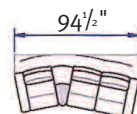

Size: Medium

2-Seater, W: 57¹/₂" H: 39³/₄" D: 32"

Seat Height: 17¹/₄"

Ottoman, M: W: 20" H: 17¹/₄" D: 15³/₄"

Ottoman, L: W: 20" H: 17¹/₄" D: 15³/₄"

Size: Medium

3-Seater, W: 79¹/₂" H: 39³/₄" D: 32"

Seat Height: 17¹/₄"

Ottoman, M: W: 20" H: 17¹/₄" D: 15³/₄"

Ottoman, L: W: 20" H: 17¹/₄" D: 15³/₄"

Stressless® Wave Low-back

Size: Medium

Chair, W: 35³/₄" H: 33" D: 32"

Seat Height: 17¹/₄"

Ottoman, M: W: 20" H: 17¹/₄" D: 15³/₄"

Ottoman, L: W: 20" H: 17¹/₄" D: 15³/₄"

Size: Medium

2-Seater, W: 57¹/₂" H: 33" D: 32"

Seat Height: 17¹/₄"

Ottoman, M: W: 20" H: 17¹/₄" D: 15³/₄"

Ottoman, L: W: 20" H: 17¹/₄" D: 15³/₄"

Size: Medium

3-Seater, W: 79¹/₄" H: 33" D: 32"

Seat Height: 17¹/₄"

Ottoman, M: W: 20" H: 17¹/₄" D: 15³/₄"

Ottoman, L: W: 20" H: 17¹/₄" D: 15³/₄"

Stressless Wave with Sector

SC 11

SC 12

SC 111

SC 22