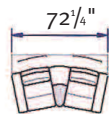

Size: Medium

2-Seater, W: 57¹/₂" H: 39³/₄" D: 32"

Seat Height: 17¹/₄"

Ottoman, M: W: 20" H: 17¹/₄" D: 15³/₄"

Ottoman, L: W: 20" H: 17¹/₄" D: 15³/₄"

Size: Medium

3-Seater, W: 79¹/₂" H: 39³/₄" D: 32"

Seat Height: 17¹/₄"

Ottoman, M: W: 20" H: 17¹/₄" D: 15³/₄"

Ottoman, L: W: 20" H: 17¹/₄" D: 15³/₄"

Stressless® Wave Low-back

Size: Medium

Chair, W: 35³/₄" H: 33" D: 32"

Seat Height: 17¹/₄"

Ottoman, M: W: 20" H: 17¹/₄" D: 15³/₄"

Ottoman, L: W: 20" H: 17¹/₄" D: 15³/₄"

Size: Medium

2-Seater, W: 57¹/₂" H: 33" D: 32"

Seat Height: 17¹/₄"

Ottoman, M: W: 20" H: 17¹/₄" D: 15³/₄"

Ottoman, L: W: 20" H: 17¹/₄" D: 15³/₄"

Size: Medium

3-Seater, W: 79¹/₄" H: 33" D: 32"

Seat Height: 17¹/₄"

Ottoman, M: W: 20" H: 17¹/₄" D: 15³/₄"

Ottoman, L: W: 20" H: 17¹/₄" D: 15³/₄"

Stressless Wave with Sector

SC 11

SC 12

SC 111

SC 22