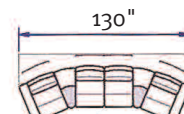

Size: Medium

2-Seater, W: 57¹/₂" H: 39³/₄" D: 32"

Seat Height: 17¹/₄"

Ottoman, M: W: 20" H: 17¹/₄" D: 15³/₄"

Ottoman, L: W: 20" H: 17¹/₄" D: 15³/₄"

Size: Medium

3-Seater, W: 79¹/₂" H: 39³/₄" D: 32"

Seat Height: 17¹/₄"

Ottoman, M: W: 20" H: 17¹/₄" D: 15³/₄"

Ottoman, L: W: 20" H: 17¹/₄" D: 15³/₄"

Stressless® Wave Low-back

Size: Medium

Chair, W: 35³/₄" H: 33" D: 32"

Seat Height: 17¹/₄"

Ottoman, M: W: 20" H: 17¹/₄" D: 15³/₄"

Ottoman, L: W: 20" H: 17¹/₄" D: 15³/₄"

Size: Medium

2-Seater, W: 57¹/₂" H: 33" D: 32"

Seat Height: 17¹/₄"

Ottoman, M: W: 20" H: 17¹/₄" D: 15³/₄"

Ottoman, L: W: 20" H: 17¹/₄" D: 15³/₄"

Size: Medium

3-Seater, W: 79¹/₄" H: 33" D: 32"

Seat Height: 17¹/₄"

Ottoman, M: W: 20" H: 17¹/₄" D: 15³/₄"

Ottoman, L: W: 20" H: 17¹/₄" D: 15³/₄"

Stressless Wave with Sector

SC 11

SC 12

SC 111

SC 22