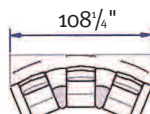

Size: Medium

2-Seater, W: 57¹/₂" H: 39³/₄" D: 32"

Seat Height: 17¹/₄"

Ottoman, M: W: 20" H: 17¹/₄" D: 15³/₄"

Ottoman, L: W: 20" H: 17¹/₄" D: 15³/₄"

Size: Medium

3-Seater, W: 79¹/₂" H: 39³/₄" D: 32"

Seat Height: 17¹/₄"

Ottoman, M: W: 20" H: 17¹/₄" D: 15³/₄"

Ottoman, L: W: 20" H: 17¹/₄" D: 15³/₄"

Stressless® Wave Low-back

Size: Medium

Chair, W: 35³/₄" H: 33" D: 32"

Seat Height: 17¹/₄"

Ottoman, M: W: 20" H: 17¹/₄" D: 15³/₄"

Ottoman, L: W: 20" H: 17¹/₄" D: 15³/₄"

Size: Medium

2-Seater, W: 57¹/₂" H: 33" D: 32"

Seat Height: 17¹/₄"

Ottoman, M: W: 20" H: 17¹/₄" D: 15³/₄"

Ottoman, L: W: 20" H: 17¹/₄" D: 15³/₄"

Size: Medium

3-Seater, W: 79¹/₄" H: 33" D: 32"

Seat Height: 17¹/₄"

Ottoman, M: W: 20" H: 17¹/₄" D: 15³/₄"

Ottoman, L: W: 20" H: 17¹/₄" D: 15³/₄"

Stressless Wave with Sector

SC 11

SC 12

SC 111

SC 22